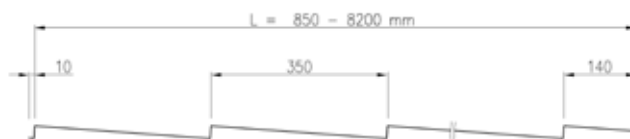

Вид сбоку

Наименование	Толщина материала (мм)	Вес (кг/м²)	Покрытие	Минимальное количество цинка (г/м²)
Armorium™				
Premium	0,50	5,3	Pural Matt	275
Plus	0,50	5,3	Purex	275

Доступные цвета

Темно-зеленый	RR11
Темно-серый	RR23
Красный	RR29
Темно-коричневый	RR32
Черный	RR33
Черепичный	RR750
Баклажанный бархат	RR779
Красное вино	RR798
Шоколадный	RR887