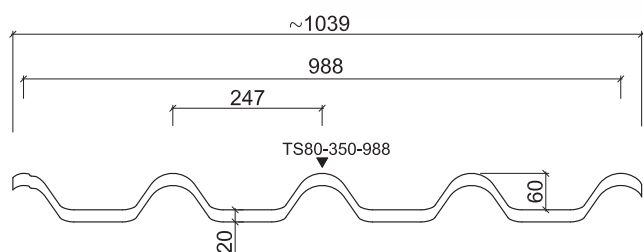

## Технические данные

Наименование	Armorium™
Код	TS80-350-988
Общая высота	80 мм
Шаг волны	350 мм
Полезная ширина	988 мм
Общая ширина	1039 мм
Минимальная длина	800 мм
Максимальная длина	8200 мм
Минимальный уклон	9° (1:4)
Товарная единица	м <sup>2</sup>